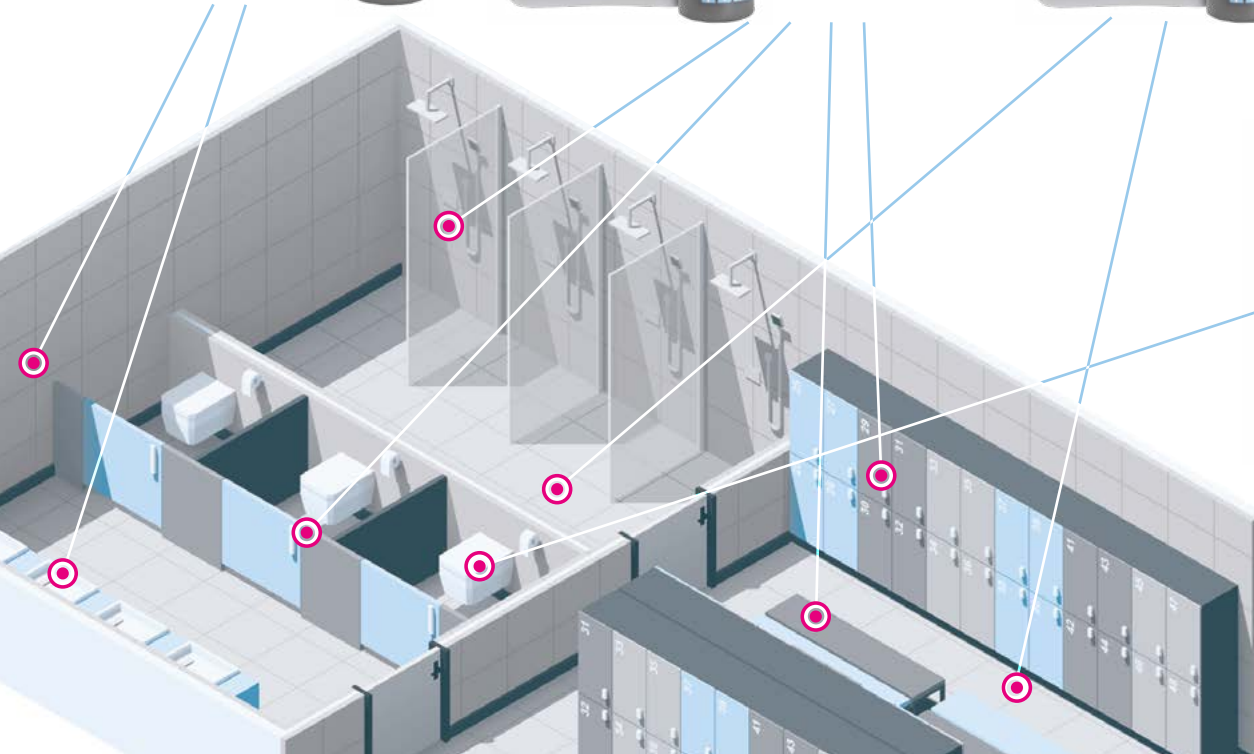

Clinex W3 Bacti

ZABÍJÍ 99,9 % BAKTERIÍ A PLÍSNÍ
Kyselý dezinfekční a čistící
přípravek